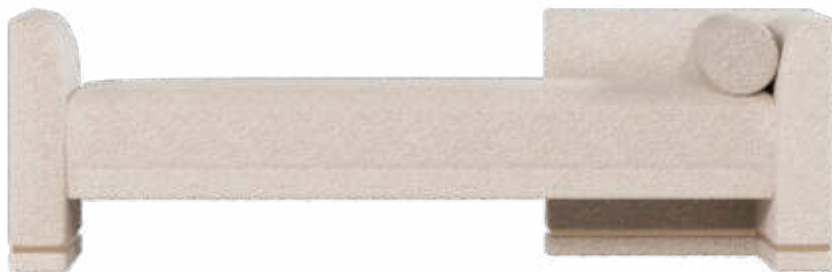

Seatings Tables Casegoods Consoles Mirrors Bedroom Bathroom Lighting Accessories

LYNN BENCH | BANQUETA | BANCO

• AS PICTURE | IMAGEM | IMAGEN

STRUCTURE | ESTRUTURA | ESTRUCTURA
Curly 01 White

DETAILS | DETALHES | DETALLES
Smoke Brass

• TECHNICAL | TÉCNICO | TÉCNICO

LINN.B160

• PRODUCT OPTIONS | OPÇÕES DE PRODUTO | OPCIONES DE PRODUCTO

STRUCTURE | ESTRUTURA | ESTRUCTURA
Available in all MAB lacquered and wood leaf finishes
Disponível em todos os acabamentos lacados e folhas de madeira MAB
Disponible en todos los acabados de lacas y chapas MAB